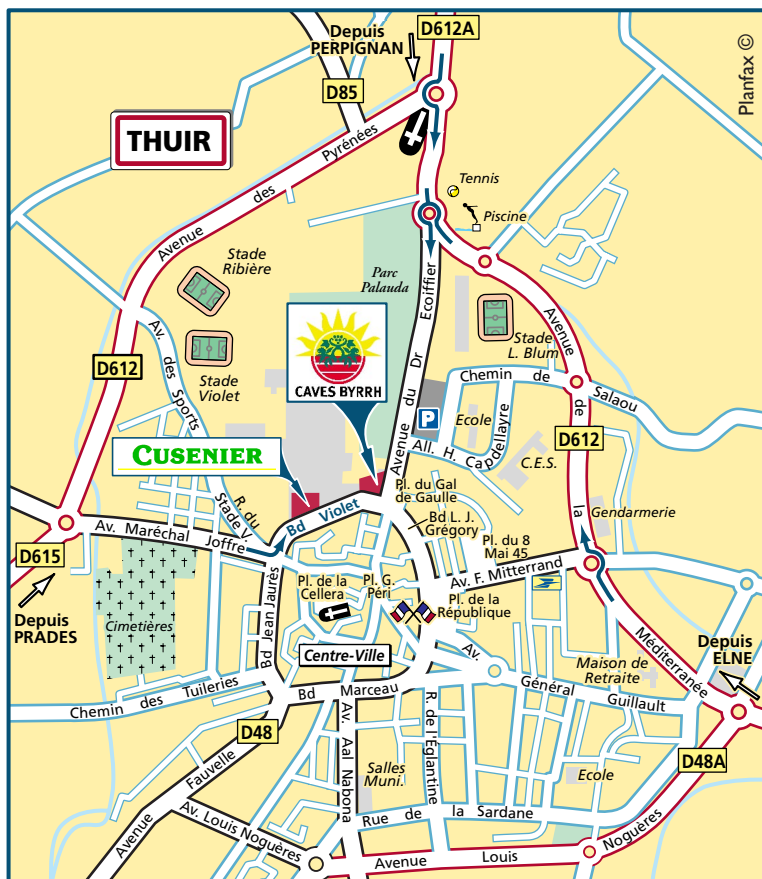

CUSENIER

Caves Byrrh

6, boulevard Violet - BP 1
66301 THUIR Cedex
Tél. : 04 68 53 05 42
Fax : 04 68 53 31 00

<http://www.byrrh.com>
<http://www.pernod.fr>

CUSENIER

une filiale de

PERNOD

■ Depuis PERPIGNAN :

Rejoindre la N9 direction A9. Passer au-dessus de l'A9 prendre la D612 direction Thuir. Au rond-point en entrant dans Thuir prendre en face, l'Avenue du Docteur Ecoiffier direction Centre-Ville (*puis voir plan*).

■ Depuis PRADES :

Rejoindre la N116 en direction de Perpignan. À Ille-s-Têt prendre la direction Thuir/Elne D615. Au rond-point en entrant dans Thuir prendre en face, l'Avenue Maréchal Joffre direction Centre-Ville (*puis voir plan*).

■ Depuis ELNE :

Rejoindre la D612 en direction de Thuir. Traverser Bages continuer sur la D612 passer au-dessus de la N9 puis de l'A9. Au rond-point en entrant dans Thuir continuer sur la D612 et prendre à gauche après la Piscine (Avenue du Docteur Ecoiffier) (*puis voir plan*).